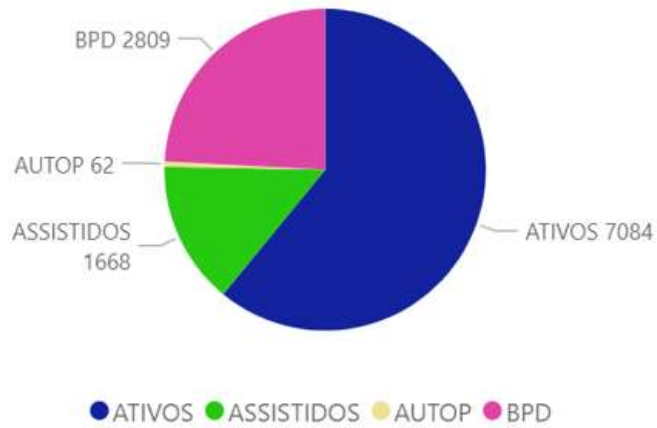

### QUADRO PARTICIPANTES - MBPREV 2024

Total = **11.623** - Base FEV/2024